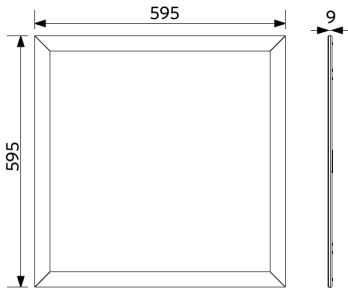

Produktmaße (mm)

LEDPanelRc-S5 Sq595