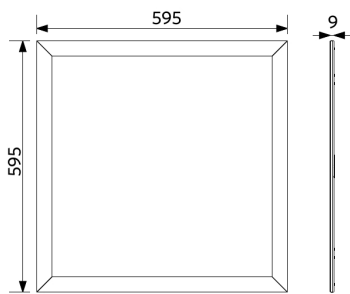

Produktmaße (mm)

LEDPanelRc-S5 Sq595