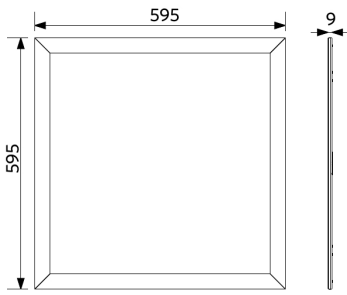

Produktmaße (mm)

LEDPanelRc-S5 Sq595