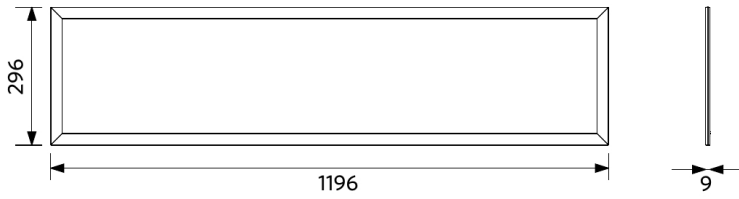

F

G

← F

30
kWh/1000h

2019/2015

Produktmaße (mm)

LEDPanelRc-S5 Re295

LEDPanelRc-S5
Driver On/Off