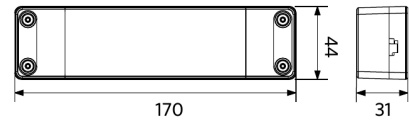

F

G

F

30
kWh/1000h

2019/2015

Produktmaße (mm)

LEDPanelRc-S5 Re295

LEDPanelRc-S5
Driver On/Off