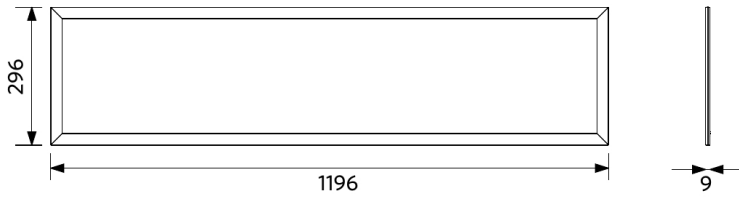

F

G

F

30
kWh/1000h

2019/2015

Produktmaße (mm)

LEDPanelRc-S5 Re295

LEDPanelRc-S5
Driver On/Off