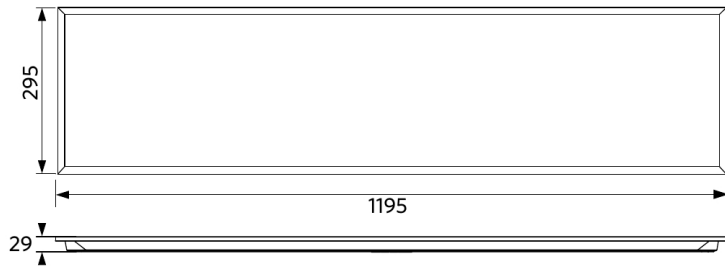

Produktmaße (mm)

LEDPanelS-P6 Re295