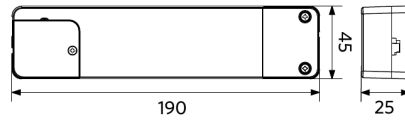

Anwendungsmöglichkeiten	
Betriebstemperatur	-10-+45°C
Anwendungstemperatur	+25°C
Lagertemperatur	-20-+50°C

Produktmaße (mm)

LEDPanelS-P6 Re295

LEDPanelS-P6
Driver On/Off

LEDPanelS-P6
Driver Dim

LEDPanelS-P6
Driver Tunable White