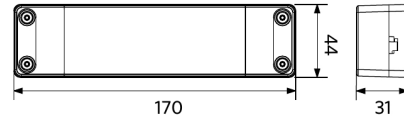

Anwendungsmöglichkeiten	
Betriebstemperatur	-10-+45°C
Anwendungstemperatur	+25°C
Lagertemperatur	-20-+50°C

Produktmaße (mm)

LEDPanelS-P6 Re295

LEDPanelS-P6
Driver On/Off

LEDPanelS-P6
Driver Dim

LEDPanelS-P6
Driver Tunable White