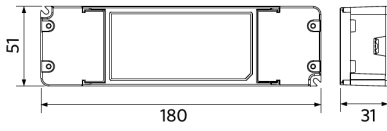

Anwendungsmöglichkeiten	
Betriebstemperatur	-10-+45°C
Anwendungstemperatur	+25°C
Lagertemperatur	-20-+50°C

Produktmaße (mm)

LEDPanelS-P6 Re295

LEDPanelS-P6
Driver On/Off

LEDPanelS-P6
Driver Dim

LEDPanelS-P6
Driver Tunable White