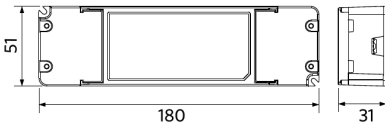

LEDPanelS-P6
Driver Dim