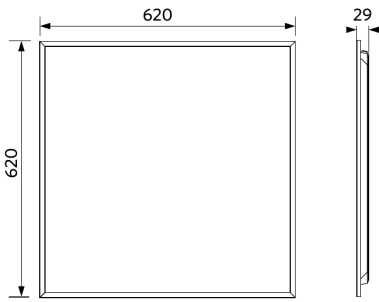

Produktmaße (mm)

LEDPanelS-P6 Sq620