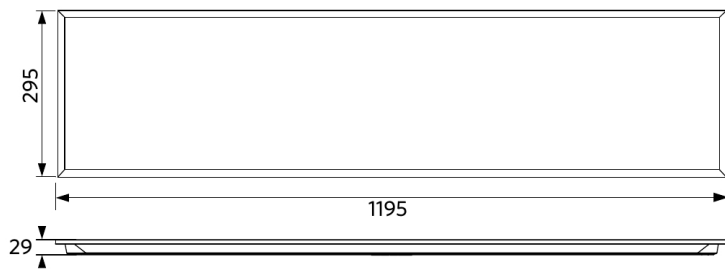

Produktmaße (mm)

LEDPanelS-P6 Re295