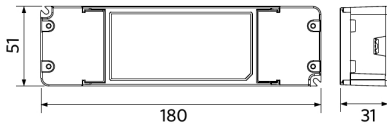

Anwendungsmöglichkeiten	
Betriebstemperatur	-10-+45°C
Anwendungstemperatur	+25°C
Lagertemperatur	-20-+50°C

Produktmaße (mm)

LEDPanelS-P6 Re295

LEDPanelS-P6
Driver On/Off

LEDPanelS-P6
Driver Dim

LEDPanelS-P6
Driver Tunable White