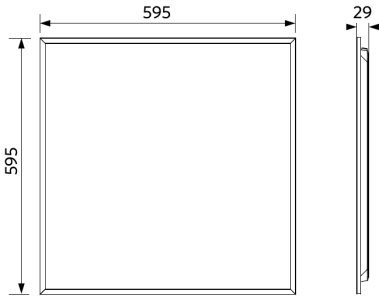

Produktmaße (mm)

LEDPanelS-P6 Sq595