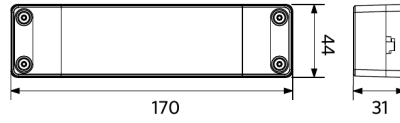

Anwendungsmöglichkeiten

Betriebstemperatur	-10-+45°C
Anwendungstemperatur	+25°C
Lagertemperatur	-20-+50°C

Produktmaße (mm)

LEDPanelS-P6 Sq595

LEDPanelS-P6
Driver On/Off

LEDPanelS-P6
Driver Dim

LEDPanelS-P6
Driver Tunable White