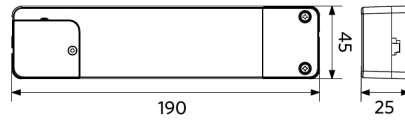

Anwendungsmöglichkeiten

Betriebstemperatur	-10-+45°C
Anwendungstemperatur	+25°C
Lagertemperatur	-20-+50°C

Produktmaße (mm)

LEDPanelS-P6 Sq595

LEDPanelS-P6
Driver On/Off

LEDPanelS-P6
Driver Dim

LEDPanelS-P6
Driver Tunable White