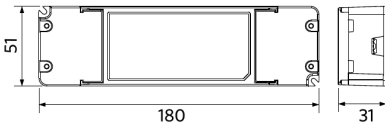

Anwendungsmöglichkeiten

Betriebstemperatur	-10-+45°C
Anwendungstemperatur	+25°C
Lagertemperatur	-20-+50°C

Produktmaße (mm)

LEDPanelS-P6 Sq595

LEDPanelS-P6
Driver On/Off

LEDPanelS-P6
Driver Dim

LEDPanelS-P6
Driver Tunable White