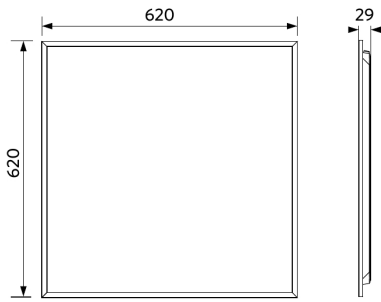

Produktmaße (mm)

LEDPanelS-P6 Sq620