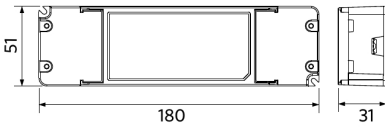

LEDPanelS-P6
Driver Dim