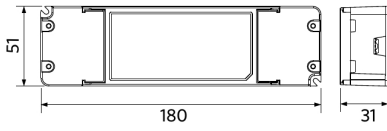

LEDPanelS-P6
Driver Dim