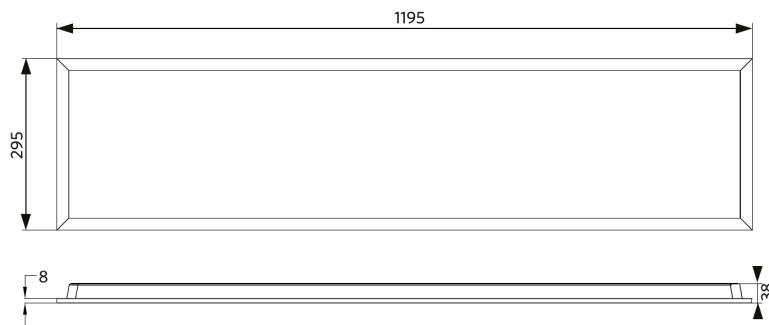

Technische Daten

Lebensdauer (L70)	60.000 h
Lebensdauer (L80)	50.000 h
Ein-/aus-Zyklen	100.000
Farbbeständigkeit (SDCM)	3
Steuerbar	DALI2
Farbe	Weiß RAL9003
CRI	> 80
Schutzart (IP)	IP20
Schlagfestigkeit	IK03
Schutzklasse	II
Risikogruppe (EN 62471)	RG0
Mit Betriebsgerät	Ja
Glüdrahtprüfung	650°C
Leistungsfaktor	≥ 0,9

Stromversorgung

Frequenz	50/60 Hz
Nennspannung	220-240 V
DC input voltage	Siehe Kataloganhang, Anschlußwerte und Gleichstromlichkeit (DC-fähig)
230V Kabellänge	1 m

5 JAHRE GARANTIE

Material

Werkstoff des Gehäuses	Aluminium
Optisches Material	Polystyrol (PS)
Cover Material	Polystyrol (PS)

Anwendungsmöglichkeiten

Betriebstemperatur	-10-+45°C
Anwendungstemperatur	+25°C
Lagertemperatur	-25-+50°C

Produktmaße (mm)

LEDPanelS-E4 Re295-32W