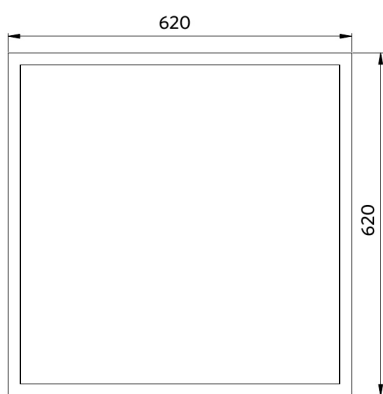

Produktmaße (mm)

LEDPanelS-E3 Sq620-32W