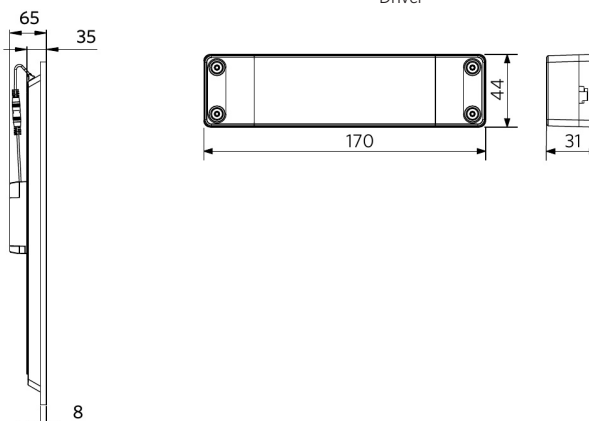

LEDPanelS-E3 Driver