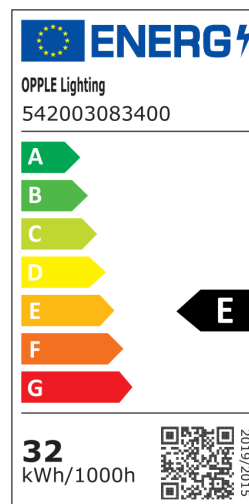

Technische Daten

Lebensdauer (L70)	60.000 h
Lebensdauer (L80)	50.000 h
Ein-/aus-Zyklen	100.000
Farbbeständigkeit (SDCM)	4
Steuerbar	Ein-Aus
Abstrahlwinkel	90°
Farbe	Weiß RAL9003
CRI	≥ 80
UGR	≤ 19
Schutzart (IP)	IP20
Schlagfestigkeit	IK02
Schutzklasse	II
Risikogruppe (EN 62471)	RG0
Mit Betriebsgerät	Ja
Glüdrahtprüfung	650°C
Treiberausfallrate (bei 5.000 Std)	1 %
Leistungsfaktor	≥ 0,9

Stromversorgung

Frequenz	50/60 Hz
Nennspannung	220-240 V AC
DC input voltage	Siehe Kataloganhang, Anschlußwerte und Gleichstromlichkeit (DC-fähig)
230V Kabellänge	1 m

Material

Werkstoff des Gehäuses	Aluminium
Optisches Material	Polystyrol
Cover Material	Polystyrol

Anwendungsmöglichkeiten

Betriebstemperatur	-10-+45°C
Anwendungstemperatur	+25°C
Lagertemperatur	-25-+50°C