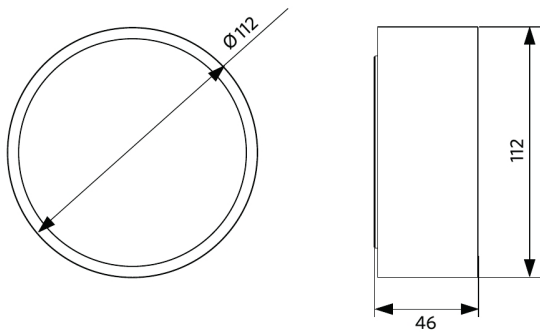

Produktmaße (mm)

LEDCeilingLu-E Rd112