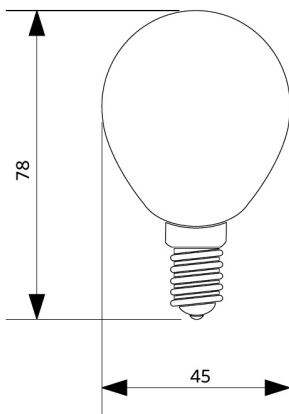

Produktmaße (mm)

LED-E-P45-FILA

Lichttechnische Daten