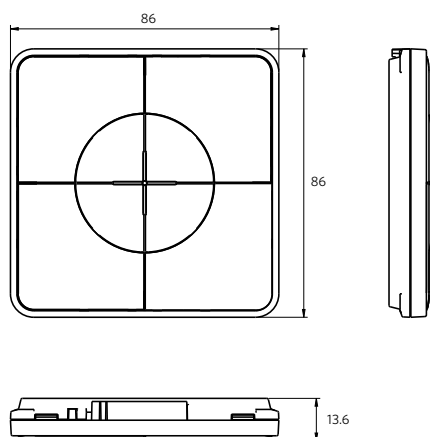

Produktmaße (mm)

Montage mit den im Lieferumfang enthaltenen Schrauben oder Montagestreifen oder direkt auf der Steckdose.

Artikelbeschreibung	
IP-Klasse	IP20
IK-Klasse	IK02
Farbe	Weiß RAL9003
Kommunikation	Opplé Bluetooth® Low Energy Mesh

Stromversorgung	
Spannung	3
Typ Batterie	CR2430
Min. Lebensdauer Batterie	2 years

Material	
Gehäusematerial	PC