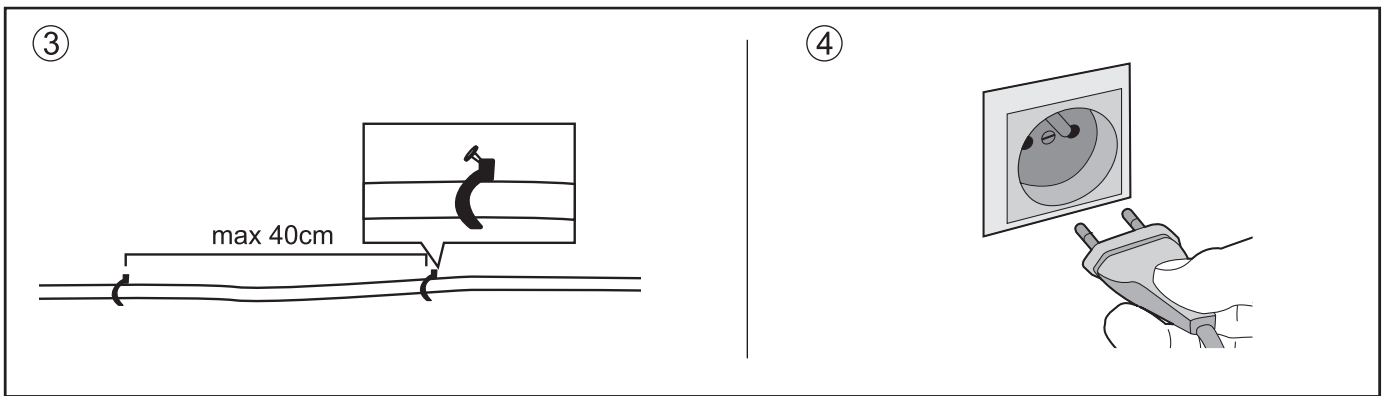

# OPPLE

Version date 07-20-2014  
www.opple.com

Art.Code	Famliy Name	CCT	length (mm)	kg
140044293	EcoMax	3000K	1200	0.25
140044292	EcoMax	4000K	1200	0.25
140043902	EcoMax	3000K	900	0.1
140044075	EcoMax	4000K	900	0.1
140043903	EcoMax	3000K	600	0.15
140044076	EcoMax	4000K	600	0.15
140043904	EcoMax	3000K	300	0.08
140044077	EcoMax	4000K	300	0.08