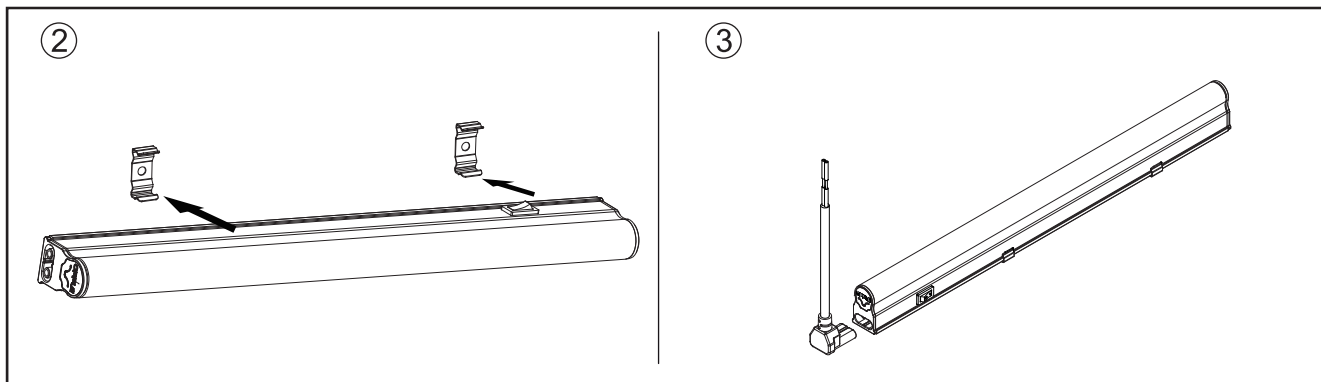

# OPPLE

Version date 07-20-2014  
www.opple.com

Art.Code	Famliy Name	CCT	length (mm)	kg
140044293	EcoMax	3000K	1200	0.25
140044292	EcoMax	4000K	1200	0.25
140043902	EcoMax	3000K	900	0.1
140044075	EcoMax	4000K	900	0.1
140043903	EcoMax	3000K	600	0.15
140044076	EcoMax	4000K	600	0.15
140043904	EcoMax	3000K	300	0.08
140044077	EcoMax	4000K	300	0.08