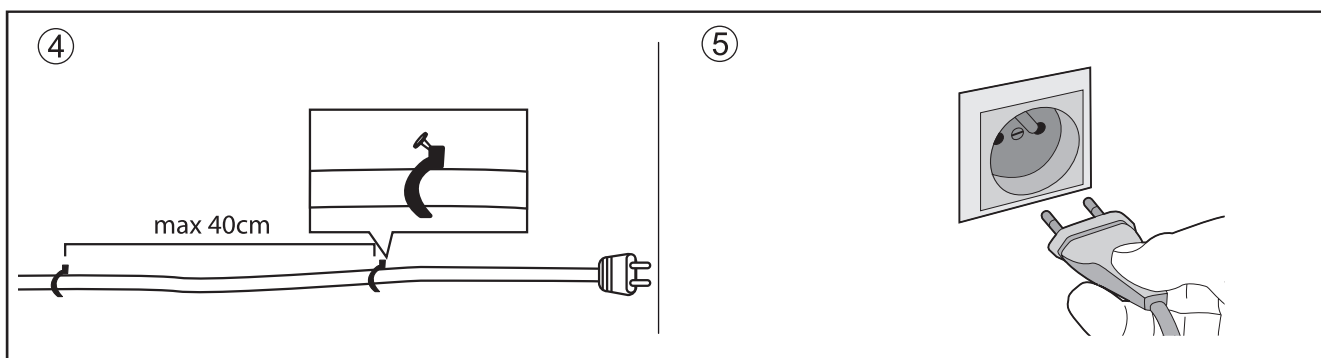

# OPPLE

Version date 07-20-2014  
www.opple.com

Art.Code	Famliy Name	CCT	length (mm)	kg
140044293	EcoMax	3000K	1200	0.25
140044292	EcoMax	4000K	1200	0.25
140043902	EcoMax	3000K	900	0.1
140044075	EcoMax	4000K	900	0.1
140043903	EcoMax	3000K	600	0.15
140044076	EcoMax	4000K	600	0.15
140043904	EcoMax	3000K	300	0.08
140044077	EcoMax	4000K	300	0.08