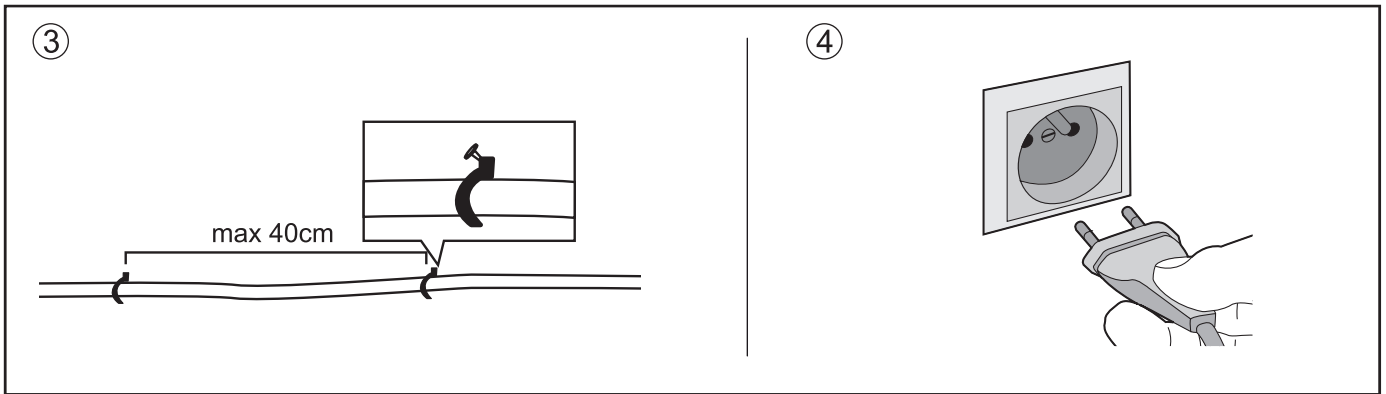

LED T5 S Series

OPPLE

Version date 07-20-2014
www.opple.com

Art.Code	Famliy Name	CCT	length (mm)	
140044293	EcoMax	3000K	1200	0.25
140044292	EcoMax	4000K	1200	0.25
140043902	EcoMax	3000K	900	0.1
140044075	EcoMax	4000K	900	0.1
140043903	EcoMax	3000K	600	0.15
140044076	EcoMax	4000K	600	0.15
140043904	EcoMax	3000K	300	0.08
140044077	EcoMax	4000K	300	0.08