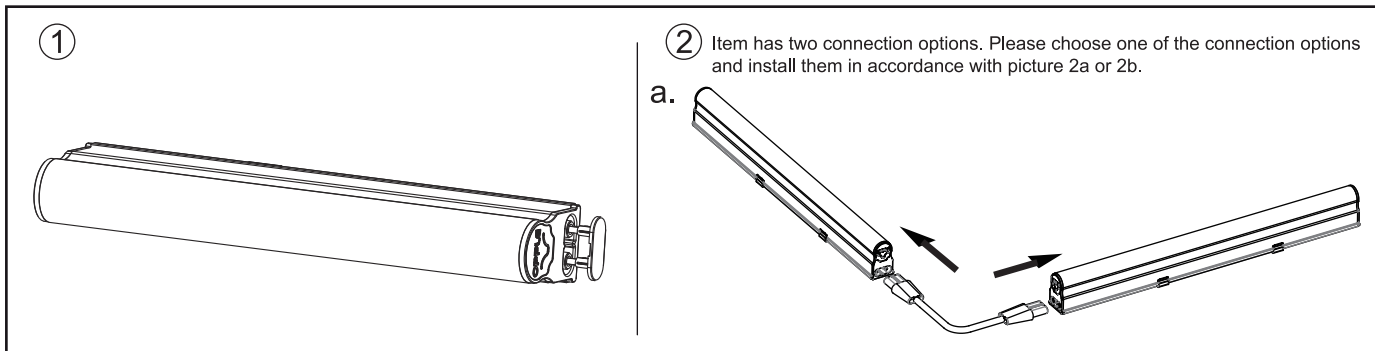

LED T5 S Series

OPPLE

Version date 07-20-2014
www.opple.com

Art.Code	Famliy Name	CCT	length (mm)	kg
140044293	EcoMax	3000K	1200	0.25
140044292	EcoMax	4000K	1200	0.25
140043902	EcoMax	3000K	900	0.1
140044075	EcoMax	4000K	900	0.1
140043903	EcoMax	3000K	600	0.15
140044076	EcoMax	4000K	600	0.15
140043904	EcoMax	3000K	300	0.08
140044077	EcoMax	4000K	300	0.08