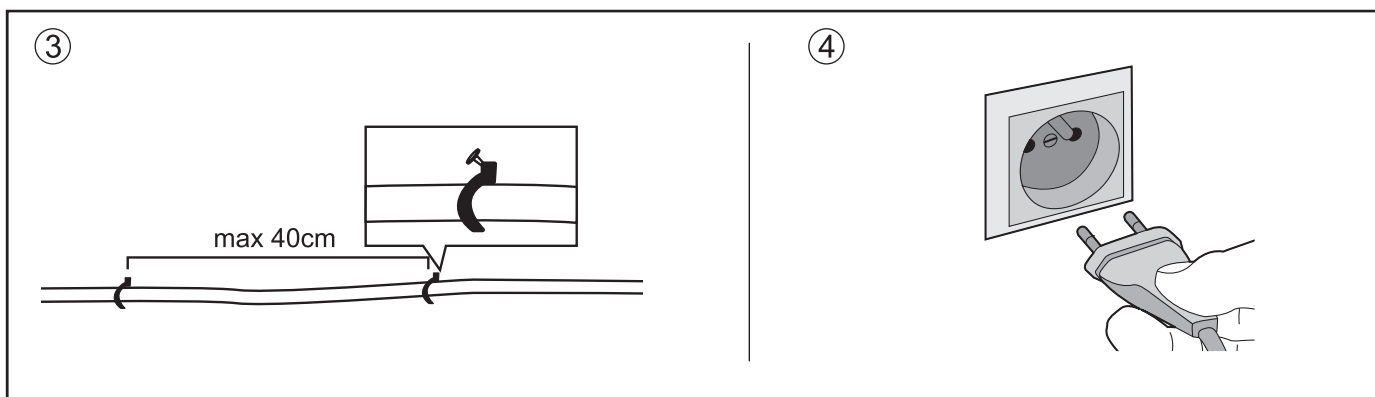

LED T5 S Series

OPPLE

Version date 07-20-2014
www.opple.com

Art.Code	Famliy Name	CCT	length (mm)	kg
140044293	EcoMax	3000K	1200	0.25
140044292	EcoMax	4000K	1200	0.25
140043902	EcoMax	3000K	900	0.1
140044075	EcoMax	4000K	900	0.1
140043903	EcoMax	3000K	600	0.15
140044076	EcoMax	4000K	600	0.15
140043904	EcoMax	3000K	300	0.08
140044077	EcoMax	4000K	300	0.08