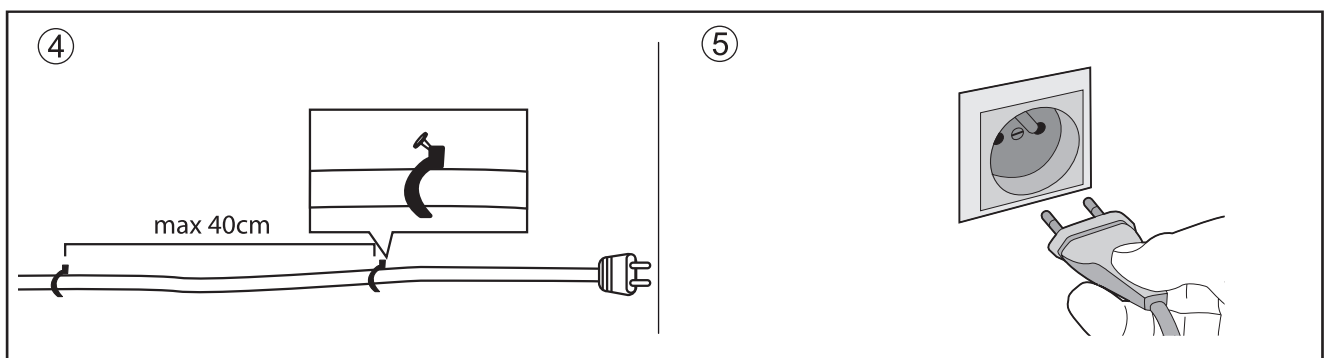

LED T5 S Series

OPPLE

Version date 07-20-2014
www.opple.com

Art.Code	Famliy Name	CCT	length (mm)	kg
140044293	EcoMax	3000K	1200	0.25
140044292	EcoMax	4000K	1200	0.25
140043902	EcoMax	3000K	900	0.1
140044075	EcoMax	4000K	900	0.1
140043903	EcoMax	3000K	600	0.15
140044076	EcoMax	4000K	600	0.15
140043904	EcoMax	3000K	300	0.08
140044077	EcoMax	4000K	300	0.08