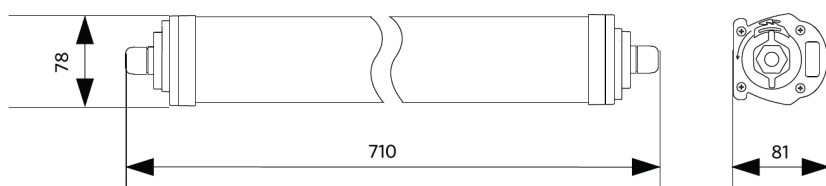

Dimensões (mm)

LEDWaterproof-P3 L710