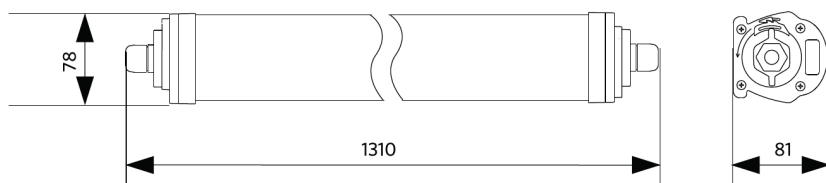

Technical Specifications		Alimentação elétrica	
Vida útil (L70)	70.000 h	Frequência	50/60 Hz
Vida útil (L80)	60.000 h	Tensão nominal	220-240 V AC
Vida útil (L90)	50.000 h	DC input voltage	Ver anexo ao catálogo
Ciclos on/off	100.000		Especificações de ligação
Mac Adam (SDCM)	4	Propriedades mecânicas	
Regulação	On-Off / DALI / BLE	Material da estrutura	Policarbonato
Ângulo de abertura	110°	Resistente a UV	Sim
Acabamento	Cinza RAL 7035	Material ótico	Policarbonato
CRI	≥ 80	Grampos de instalação	Aço inoxidável
IP	IP66	Condições de aplicação	
Resistência ao impacto (IK)	IK08	Temperatura de funcionamento	-25-+45°C
Classe de proteção	II	Temperatura de aplicação	+25°C
Grupo de risco (EN 62471)	RG0	Temperatura de armazenamento	-25-+50°C
Controlador incluído (Sim/Não)	Sim		
Ensaio do fio incandescente	850°C		
Taxa de avaria (a 5000 horas)	<0.5 %		
PF	≥ 0,9		
Diâmetro do fio de entrada	1mm ² - 2.5mm ²		

Dimensões (mm)

LEDWaterproof-P3 L710

LEDWaterproof-P3 L1310

LEDWaterproof-P3 L1610

Instalação