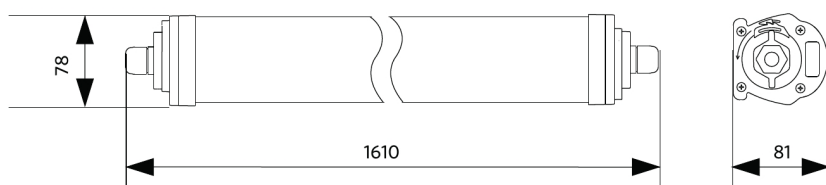

Technical Specifications		Alimentação elétrica	
Vida útil (L70)	70.000 h	Frequência	50/60 Hz
Vida útil (L80)	60.000 h	Tensão nominal	220-240 V AC
Vida útil (L90)	50.000 h	DC input voltage	Ver anexo ao catálogo
Ciclos on/off	100.000		Especificações de ligação
Mac Adam (SDCM)	4	Propriedades mecânicas	
Regulação	On-Off / DALI / BLE	Material da estrutura	Policarbonato
Ângulo de abertura	110°	Resistente a UV	Sim
Acabamento	Cinza RAL 7035	Material ótico	Policarbonato
CRI	≥ 80	Grampos de instalação	Aço inoxidável
IP	IP66	Condições de aplicação	
Resistência ao impacto (IK)	IK08	Temperatura de funcionamento	-25-+45°C
Classe de proteção	II	Temperatura de aplicação	+25°C
Grupo de risco (EN 62471)	RG0	Temperatura de armazenamento	-25-+50°C
Controlador incluído (Sim/Não)	Sim		
Ensaio do fio incandescente	850°C		
Taxa de avaria (a 5000 horas)	<0.5 %		
PF	≥ 0,9		
Diâmetro do fio de entrada	1mm ² - 2.5mm ²		

Dimensões (mm)

LEDWaterproof-P3 L710

LEDWaterproof-P3 L1310

LEDWaterproof-P3 L1610

Instalação