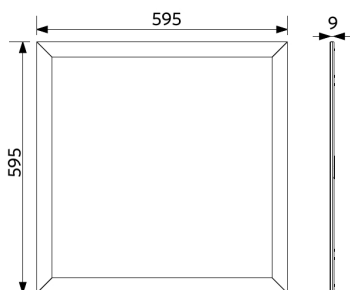

5 ANOS DE GARANTIA

Especificações Técnicas	
Vida útil (L70)	100.000 h
Vida útil (L80)	70.000 h
Vida útil (L90)	50.000 h
Ciclos on/off	100.000
Mac Adam (SDCM)	3
Regulação	On-Off / DALI / 1-10V / BLE2
Ângulo de abertura	85°
Acabamento	Branco RAL9003
UGR	≤ 19
IP parte ótica	IP20 (TW) / IP54
IP parte encastrada	IP20
Resistência ao impacto (IK)	IK04
Classe de proteção	II
Grupo de risco (EN 62471)	RG0
Controlador incluído (Sim/Não)	Sim
Ensaio do fio incandescente	650°C
PF	≥ 0,9

Alimentação elétrica	
Frequência	50/60 Hz
Tensão nominal AC	220-240 V
DC input voltage	Ver anexo ao catálogo
	Especificações de ligação
Comprimento do cabo 230V	1 m

Propriedades mecânicas	
Material da estrutura	Alumínio
Material ótico	PMMA
Revestimento	Poliestireno

Condições de aplicação	
Temperatura de funcionamento	-20-+40°C
Temperatura de aplicação	+25°C
Temperatura de armazenamento	-25-+50°C

Dimensões (mm)

LEDPanelRc-S5 Sq595