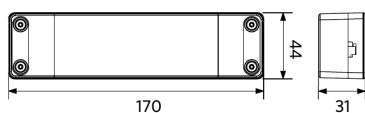

Condições de aplicação	
Temperatura de funcionamento	-20-+40°C
Temperatura de aplicação	+25°C
Temperatura de armazenamento	-25-+50°C

Dimensões (mm)

LEDPanelRc-S5 Sq595

LEDPanelRc-S5 Re295

LEDPanelRc-S5
Driver On/Off