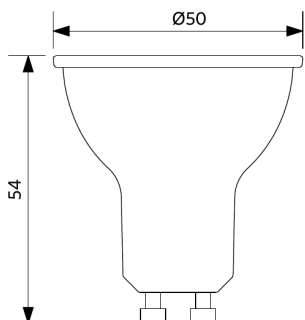

Especificações

Código do item	Descrição do item	Equivalente (W)	Potência (W)	Lúmen	Eficácia (lm/W)	CCT (K)	Peso (kg/peça)
Intensidade regulável (Triac)							
140060948	LED-E-GU10-3,5W-3000K-36D-DIM	Halogen 35W	3.5	245	70	3000	0,03
140060952	LED-E-GU10-3,5W-4000K-36D-DIM	Halogen 35W	3.5	260	74	4000	0,03
140060949	LED-E-GU10-5,2W-3000K-36D-DIM	Halogen 50W	5.2	350	67	3000	0,04
140060953	LED-E-GU10-5,2W-4000K-36D-DIM	Halogen 50W	5.2	360	69	4000	0,04
140060951	LED-E-GU10-7,5W-3000K-36D-DIM	Halogen 75W	7.5	565	75	3000	0,06
140060955	LED-E-GU10-7,5W-4000K-36D-DIM	Halogen 75W	7.5	575	77	4000	0,06

Condições de aplicação

Temperatura de funcionamento	-20-+40°C
Temperatura de aplicação	+25°C
Temperatura de armazenamento	-25-+50°C

3 ANOS DE GARANTIA

Dimensões (mm)

LED-E-GU10-5,2W

LED-E-GU10-3,5W

LED-E-GU10-7,5W