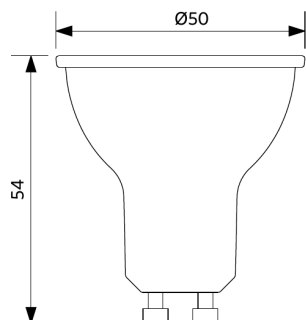

Especificações

Código do item	Descrição do item	Equivalente (W)	Potência (W)	Lúmen	Eficácia (lm/W)	CCT (K)	Peso (kg/peça)
Intensidade regulável (Triac)							
140060948	LED-E-GU10-3,5W-3000K-36D-DIM	Halogen 35W	3.5	245	70	3000	0,03
140060952	LED-E-GU10-3,5W-4000K-36D-DIM	Halogen 35W	3.5	260	74	4000	0,03
140060949	LED-E-GU10-5,2W-3000K-36D-DIM	Halogen 50W	5.2	350	67	3000	0,04
140060953	LED-E-GU10-5,2W-4000K-36D-DIM	Halogen 50W	5.2	360	69	4000	0,04
140060951	LED-E-GU10-7,5W-3000K-36D-DIM	Halogen 75W	7.5	565	75	3000	0,06
140060955	LED-E-GU10-7,5W-4000K-36D-DIM	Halogen 75W	7.5	575	77	4000	0,06

Condições de aplicação

Temperatura de funcionamento	-20-+40°C
Temperatura de aplicação	+25°C
Temperatura de armazenamento	-25-+50°C

3 ANOS DE GARANTIA

Dimensões (mm)

LED-E-GU10-5,2W

LED-E-GU10-3,5W

LED-E-GU10-7,5W