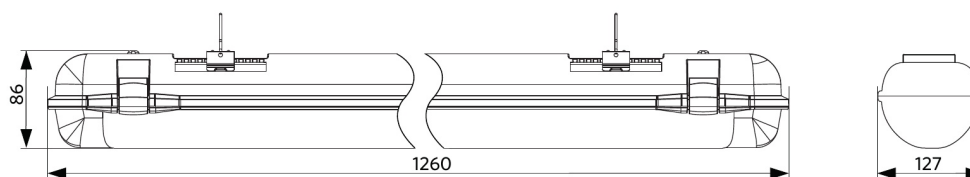

LEDWaterproof-CLA-E L1250