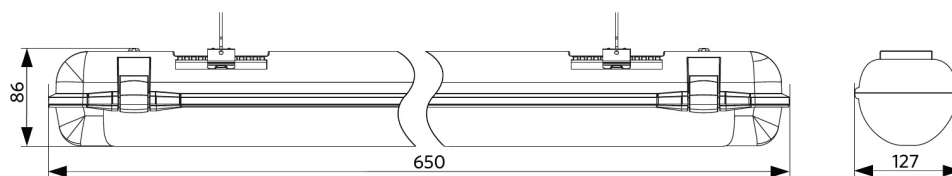

5 JAAR GARANTIE

Technische specificaties	
Levensduur (L70)	50.000 u
Levensduur (L80)	30.000 u
Aan-/Uit-cycli	100.000
Kleurconsistentie (SDCM)	4
Dimbaarheid	On-Off / MD
Bundelhoek	120°
Afwerking	Grijs RAL 7035
CRI	≥ 80
Beschermingsgraad (IP)	IP65
Slagvastheid	IK08
Beschermingsklasse	I
Risicogroep (EN 62471)	RG0
Voorschakelapparaat inbegrepen	Ja
Gloeidraadtest	850°C
Uitvalkans driver (bij 5.000 uur)	0.5 %
Vermogensfactor	≥ 0,9
Diameter van ingangsdraad	1mm² - 2,5mm²

Elektrische aansluiting	
Frequentie	50/60 Hz
Nom. spanning	220-240 V AC
DC ingangsspanning	Zie catalogusbijlage Aansluitwaarden

Materiaal eigenschappen	
Materiaal behuizing	Polycarbonaat
UV-bestendig	Ja
Materiaal optiek	Polycarbonaat
Bevestigingsclips	Roestvaststaal (RVS)

Toepassingscondities	
Bedrijfstemperatuur	-25-+40°C
Gebruikstemperatuur	+25°C
Opslagtemperatuur	-30-+50°C

Maatschets (mm)

LEDWaterproof-CLA-E L650