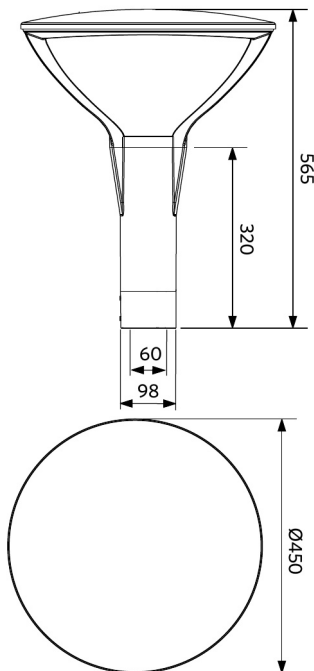

Accessori

Specifiche tecniche

Durata (L70)	100.000 h
Durata (L80)	70.000 h
Cicli on/off	100.000
Uniformità di colore (SDCM)	5
Dimmerabilità	On-Off
Colore della finitura	Grigio RAL 870-3
CRI	≥ 70
IP	IP66
IK	IK08
Classe di isolamento	I
Gruppo di rischio (EN 62471)	RG0
Driver incluso (Si/No)	Si
Prova del filo incandescente	850 °C
Frequenza guasto driver (5000 ore)	0.5 %
PF	≥ 0,9
Sovraccorrente	10 kV

Specifiche elettriche

Frequenza	50/60 Hz
Tensione di rete	220-240 V AC
Tensione di ingresso DC	Consulta l'appendice 4

Specifiche materiali

Materiale del corpo	Alluminio
Materiale dell'ottica	Policarbonato
Superficie di esposizione al vento	1590 cm²

Condizioni di applicazione

Temperatura operativa	-30-+50 °C
Temperatura ambiente media	+25 °C
Ambiente di stoccaggio	-40-+60 °C

Disegni tecnici (mm)

LEDPostTop-P1
D60