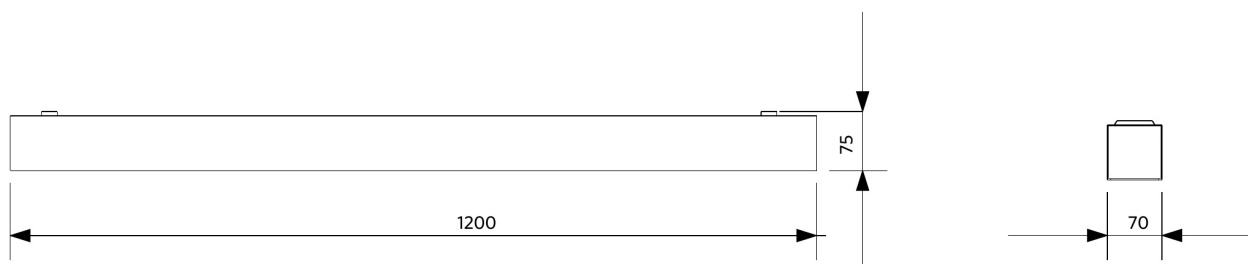

Accessori

Lunghezza cavo di sospensione 1.5 m.

Specifiche tecniche		Specifiche elettriche	
Durata (L70)	70.000 h	frequenza	50/60 Hz
Durata (L80)	50.000 h	tensione nominale	220-240 V AC
Cicli on/off	100.000	Tensione di ingresso DC	Vedi appendice del catalogo Specifiche di connessione
Dimmerabilità	DALI / BLE		
Angolo del fascio luminoso	70°	Specifiche materiali	
Colore della finitura	Alluminio	Materiale della custodia	alluminio
CRI	≥ 80	Materiale dell' ottica	Policarbonato
grado di protezione (IP)	IP20	Condizioni di applicazione	
resistenza agli urti	IK02	Temperatura operativa	-10-+45°C
classe isolamento	I	Temperatura ambiente media	+25°C
Gruppo di rischio (EN 62471)	RG0	Ambiente di stoccaggio	-25-+50°C
Apparecchio cablato	Sì		
Prova del filo incandescente	650°C		
Frequenza guasto driver (5000 ore)	0,5 %		
fattore di potenza	≥ 0,9		

5 ANNI DI GARANZIA

Disegni tecnici (mm)

LEDLima L12