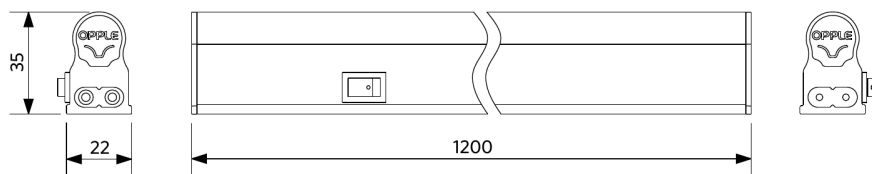

LED E T5 batten 1200

Accessori