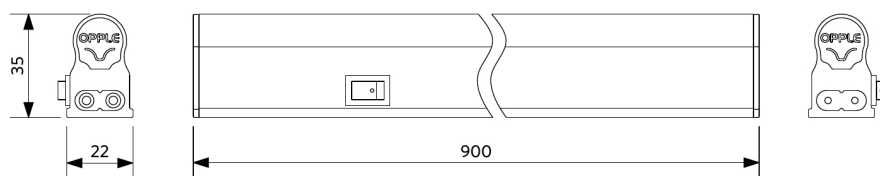

LED E T5 batten 900