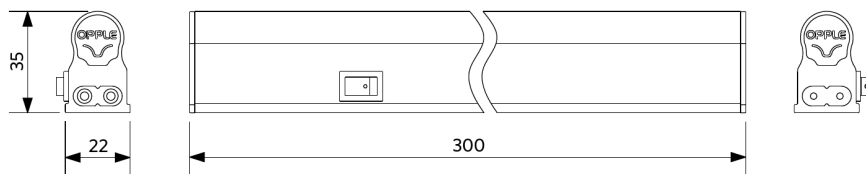

Disegni tecnici (mm)

LED E T5 batten 300