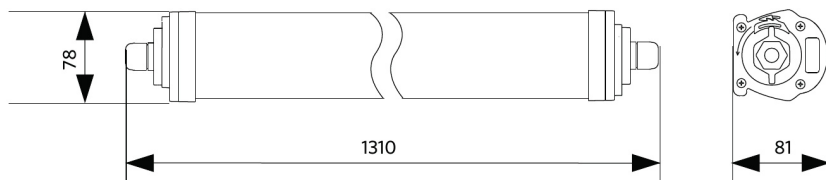

Especificaciones técnicas		Suministro eléctrico	
Vida útil (L70)	70.000 h	Frecuencia	50/60 Hz
Vida útil (L80)	60.000 h	Voltaje	220-240 V AC
Vida útil (L90)	50.000 h	DC input voltage	Ver anexo del catálogo
Ciclos de encendido/apagado	100.000		Especificaciones de conexión
Consistencia del color (SDCM)	4		
Regulabilidad	On-Off / DALI / BLE	Propiedades	
Ángulo del haz de luz	110°	Material de la carcasa	Policarbonato
Color de la carcasa	Gris RAL 7035	UV resistant	Sí
IRC	≥ 80	Material óptico	Policarbonato
Grado de protección (IP)	IP66	Clips de montaje	Acero inoxidable
Grado de resistencia (IK)	IK08	Condiciones de aplicación	
Clase de protección	II	Temperatura operativa	-25-+45°C
Grupo riesgo (EN 62471)	RG0	Temperatura de aplicación	+25°C
Controlador incluido (Sí/No)	Sí	Entorno de almacenamiento	-25-+50°C
Prueba de filamento	850°C		
Tasa de fallo del controlador (con 5.000 horas)	0.5 %		
PF	≥ 0,9		
Diámetro de cable de entrada	1mm ² - 2.5mm ²		

Esquema de dimensiones (mm)

LEDWaterproof-P3 L710

LEDWaterproof-P3 L1310

LEDWaterproof-P3 L1610

Posibilidades de instalación