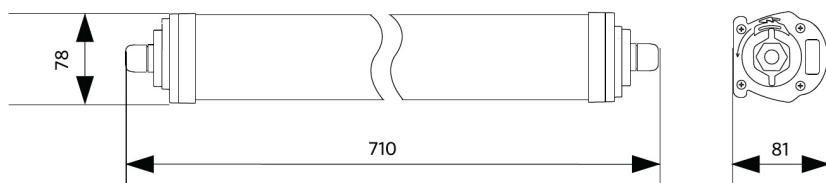

Esquema de dimensiones (mm)

LEDWaterproof-P3 L710