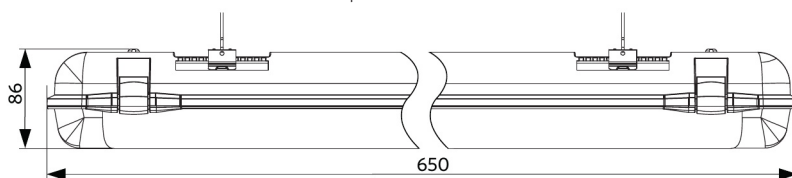

Especificaciones técnicas

Vida útil (L70)	50.000 h
Vida útil (L80)	30.000 h
Ciclos de encendido/apagado	100.000
Consistencia del color (SDCM)	4
Regulabilidad	On-Off
Ángulo del haz de luz	120 °
Color de la carcasa	Gris RAL 7035
IRC	≥ 80
Grado de protección (IP)	IP65
Grado de resistencia (IK)	IK08
Clase de protección	I
Grupo riesgo (EN 62471)	RG0
Controlador incluido (Sí/No)	Sí
Prueba de filamento	850 °C
Tasa de fallo del controlador (con 5.000 horas)	0.5 %
PF	≥ 0,9
Diámetro de cable de entrada	1mm² - 2.5mm²

Suministro eléctrico

Frecuencia	50/60 Hz
Voltaje	220-240 V AC
DC input voltage	Ver anexo 4

Propiedades

Material de la carcasa	Polycarbonato
Resistente a los rayos ultravioleta	Sí
Material óptico	Polycarbonato
Clips de montaje	Acero inoxidable

Condiciones de aplicación

Temperatura operativa	-25-+40 °C
Temperatura de aplicación	+25 °C
Entorno de almacenamiento	-30-+50 °C

Esquema de dimensiones (mm)

LEDWaterproof-CLA-E L650