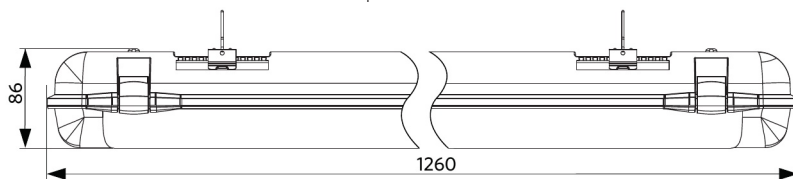

LEDWaterproof-CLA-E L1250