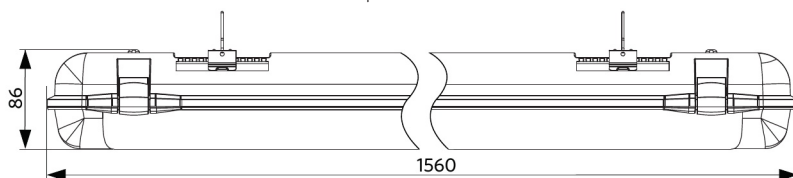

LEDWaterproof-CLA-E L1550