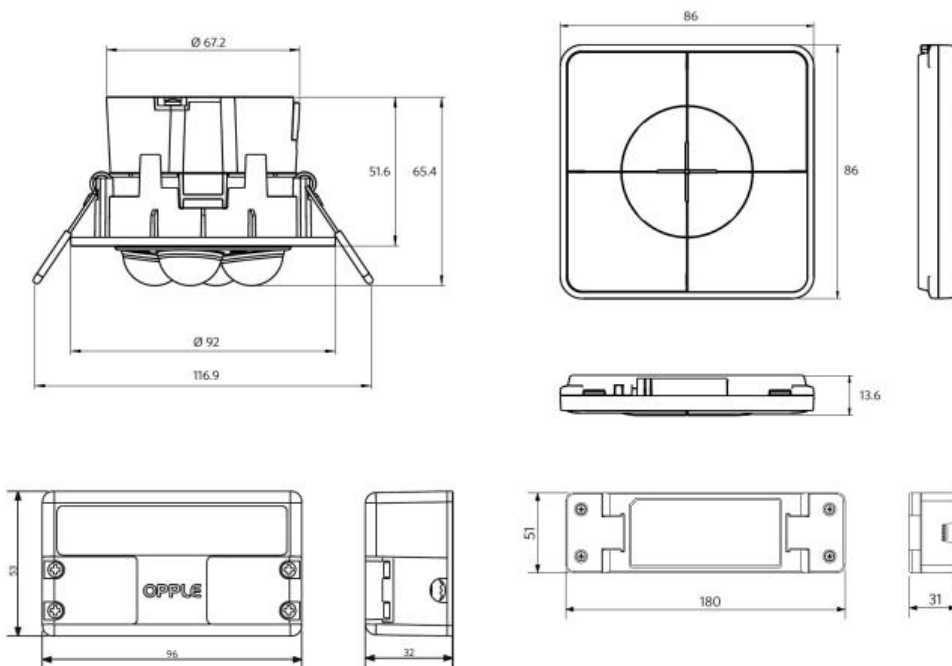

## Accesorios

140063563  
LEDsmartlight-Rc-Sensor

140063564  
LEDsmartlight-Switch

506006003100  
LEDsmart-Relay-500W

Rango de detección: 10 m

## Esquema de dimensiones (mm)

## Diagrama de corte (mm)

LEDsmartlight-Rc-Sensor  
 $\varnothing 76$