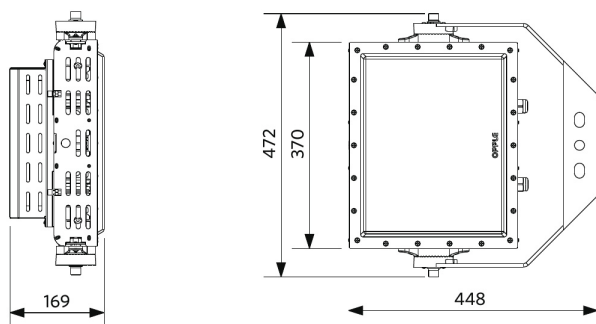

5 AÑOS DE GARANTÍA

Especificaciones técnicas	
Vida útil (L70)	100.000 h
Vida útil (L80)	70.000 h
Ciclos de encendido/apagado	100.000
Consistencia del color (SDCM)	6
Regulabilidad	1-10V
Color de la carcasa	Negro
IRC	≥ 70
Grado de protección (IP)	IP66
Grado de resistencia (IK)	IK08
Clase de protección	I
Grupo riesgo (EN 62471)	RG0
Controlador incluido (Sí/No)	Sí
Prueba de filamento	850°C
Tasa de fallo del controlador (con 5.000 horas)	0.5 %
PF	≥ 0,9
Sobretensión	6 kV

Suministro eléctrico	
Frecuencia	50/60 Hz
Voltaje	220-240 V AC
DC input voltage	Ver anexo del catálogo
	Especificaciones de conexión
Longitud de cable 230V	1 m

Propiedades	
Material de la carcasa	Aluminio
Material óptico	Policarbonato
Material de cierre	Policarbonato
Apto para zonas costeras	Sí

Condiciones de aplicación	
Temperatura operativa	-30-+50°C
Temperatura de aplicación	+25°C
Entorno de almacenamiento	-30-+60°C

Esquema de dimensiones (mm)

LEDfloodHO-P-310W