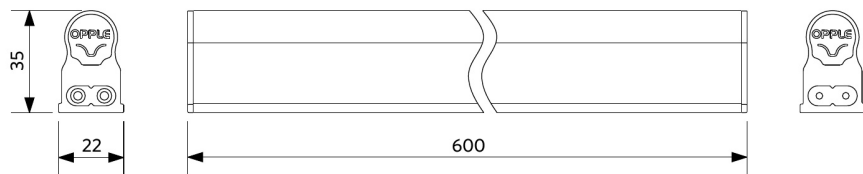

Esquema de dimensiones (mm)

LED E T5 batten 600
LED P T5 batten 600