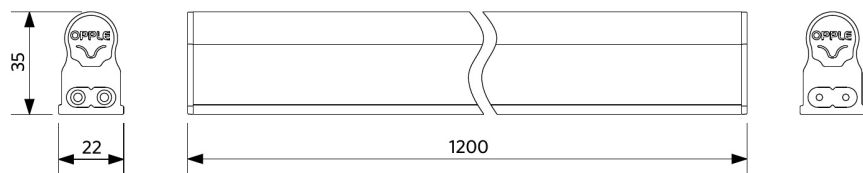

## Regleta T5 EcoMax

- Tubo LED lineal
- Luz uniforme y difusa para crear un ambiente agradable
- También regulable
- 50% menos de consumo energético
- Posibilidad de interconectar hasta 15 metros
- Incluye cable y piezas de conexión (fijo y flexible)
- Con tapas transparentes
- Clips de montaje de acero inoxidable de libre posición

Consulte el anexo para ver la Lista de compatibilidad con dimmers.

Especificaciones técnicas		Suministro eléctrico	
Vida útil (L70)	40.000 h	Frecuencia	50/60 Hz
Vida útil (L80)	30.000 h	Voltaje	220-240 V AC
Ciclos de encendido/apagado	100.000	DC input voltage	No
Regulabilidad	On-Off / Triac	Longitud de cable 230V	1.5 m
Ángulo del haz de luz	140	Longitud de cable de conexión 230V	0.3 m
Color de la carcasa	Blanco	<b>Propiedades</b>	
IRC	≥ 80	Material de la carcasa	Policarbonato
Grado de protección (IP)	IP20	<b>Condiciones de aplicación</b>	
Clase de protección	II	Temperatura operativa	-20-+40°C
Grupo riesgo (EN 62471)	RG0	Temperatura de aplicación	+25°C
Controlador incluido (Sí/No)	Sí	Entorno de almacenamiento	-25-+50°C
PF	≥ 0,9		

## Esquema de dimensiones (mm)

LED E T5 batten 600  
LED P T5 batten 600

LED E T5 batten 1200  
LED P T5 batten 1200