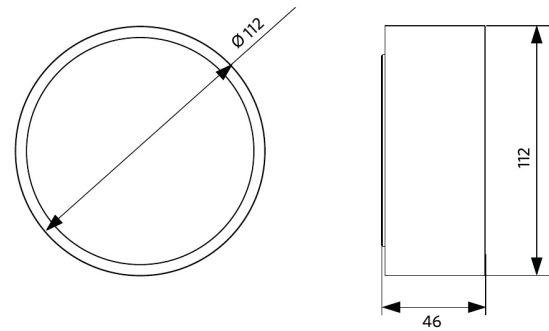

LEDCeilingLu-E Rd112