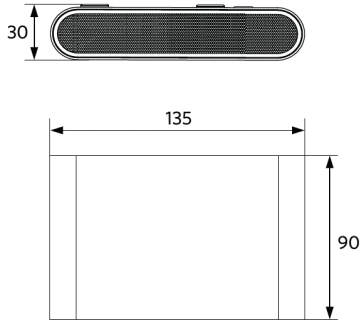

Specifications

Item Code	Item Description	Equivalent to (W)	Power (W)	Lumen	Efficacy (lm/W)	CCT (K)	Weight (kg/pc)
On-Off							
715000006700	LEDWall-Lucia-E Re135-6W-830-WH	Halogen 60W	6	570	95	3000	0.47
715000006500	LEDWall-Lucia-E Re135-6W-840-WH	Halogen 60W	6	600	100	4000	0.47
715000006300	LEDWall-Lucia-E Re135-6W-830-BL	Halogen 60W	6	570	95	3000	0.47
715000006100	LEDWall-Lucia-E Re135-6W-840-BL	Halogen 60W	6	600	100	4000	0.47
715000006800	LEDWall-Lucia-E Re175-10W-830-WH	Halogen 80W	10	950	95	3000	0.57
715000006600	LEDWall-Lucia-E Re175-10W-840-WH	Halogen 80W	10	1000	100	4000	0.57
715000006400	LEDWall-Lucia-E Re175-10W-830-BL	Halogen 80W	10	950	95	3000	0.57
715000006200	LEDWall-Lucia-E Re175-10W-840-BL	Halogen 80W	10	1000	100	4000	0.57

Dimensional Drawing (mm)

LEDWall-Lucia-E Re135-6W

LEDWall-Lucia-E Re175-10W