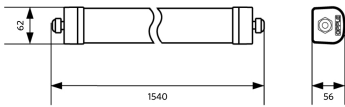

5 JAHRE GARANTIE

Produktmaße (mm)

LEDWaterproof-E2 L680

LEDWaterproof-E2 L1260

LEDWaterproof-E2 L1540

Installations-Varianten