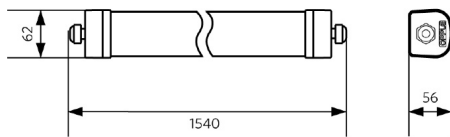

Artikeldaten

Artikelnummer	Artikelbeschreibung	Ersatz für (W)	Watt (W)	Lumen	Lichtausbeute (lm/W)	CCT (K)	Interne Verdrahtung (mm ²)	Gewicht (kg/st)
Ein-Aus								
543022012600	LEDWaterproof-E2 L680-10W-4000	TL 1x18W	10	1300	130	4000	3x2.5	0,55
543022012500	LEDWaterproof-E2 L680-20W-4000	TL 2x18W	20	2600	130	4000	3x2.5	0,61
543022012400	LEDWaterproof-E2 L1260-18W-4000	TL 1x36W	18	2340	130	4000	3x2.5	0,97
543022012300	LEDWaterproof-E2 L1260-37W-4000	TL 2x36W	37	4810	130	4000	3x2.5	0,99
543022012200	LEDWaterproof-E2 L1260-37W-6500	TL 2x36W	37	4810	130	6500	3x2.5	0,99
543022012100	LEDWaterproof-E2 L1540-27W-4000	TL 1x58W	27	3510	130	4000	3x2.5	1,08
543022012000	LEDWaterproof-E2 L1540-50W-4000	TL 2x58W	50	6500	130	4000	3x2.5	1,13
543022011900	LEDWaterproof-E2 L1540-50W-6500	TL 2x58W	50	6500	130	6500	3x2.5	1,13

Anwendungsmöglichkeiten	
Betriebstemperatur	-20-+45°C
Anwendungstemperatur	+25°C
Lagertemperatur	-30-+50°C

Produktmaße (mm)

LEDWaterproof-E2 L680

LEDWaterproof-E2 L1260

LEDWaterproof-E2 L1540

Installations-Varianten