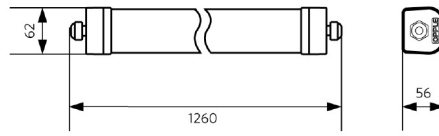

Artikeldaten

Artikelnummer	Artikelbeschreibung	Ersatz für (W)	Watt (W)	Lumen	Lichtausbeute (lm/W)	CCT (K)	Interne Verdrahtung (mm ²)	Gewicht (kg/st)
Ein-Aus								
543022012600	LEDWaterproof-E2 L680-10W-4000	TL 1x18W	10	1300	130	4000	3x2.5	0,55
543022012500	LEDWaterproof-E2 L680-20W-4000	TL 2x18W	20	2600	130	4000	3x2.5	0,61
543022012400	LEDWaterproof-E2 L1260-18W-4000	TL 1x36W	18	2340	130	4000	3x2.5	0,97
543022012300	LEDWaterproof-E2 L1260-37W-4000	TL 2x36W	37	4810	130	4000	3x2.5	0,99
543022012200	LEDWaterproof-E2 L1260-37W-6500	TL 2x36W	37	4810	130	6500	3x2.5	0,99
543022012100	LEDWaterproof-E2 L1540-27W-4000	TL 1x58W	27	3510	130	4000	3x2.5	1,08
543022012000	LEDWaterproof-E2 L1540-50W-4000	TL 2x58W	50	6500	130	4000	3x2.5	1,13
543022011900	LEDWaterproof-E2 L1540-50W-6500	TL 2x58W	50	6500	130	6500	3x2.5	1,13

Anwendungsmöglichkeiten	
Betriebstemperatur	-20-+45°C
Anwendungstemperatur	+25°C
Lagertemperatur	-30-+50°C

Produktmaße (mm)

LEDWaterproof-E2 L680

LEDWaterproof-E2 L1260

LEDWaterproof-E2 L1540

Installations-Varianten