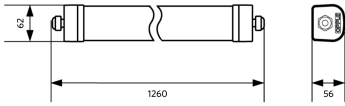

5 JAHRE GARANTIE

Produktmaße (mm)

LEDWaterproof-E2 L680

LEDWaterproof-E2 L1260

LEDWaterproof-E2 L1540

Installations-Varianten