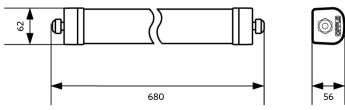

Produktmaße (mm)

LEDWaterproof-E2 L680