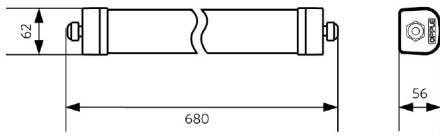

LEDWaterproof-E2 L1540

Produktmaße (mm)

LEDWaterproof-E2 L680