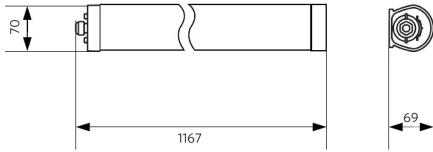

Produktmaße (mm)

LEDWaterproof-B L1150-36W-4000
LEDWaterproof-B L1150-36W-6500