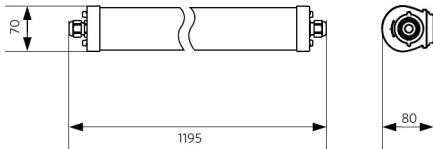

LEDWaterproof-B L1150-36W-4000-WT
LEDWaterproof-B L1150-36W-6500-WT