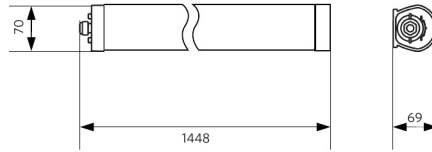

Betriebstemperatur	-20-+45 °C
Anwendungstemperatur	+25 °C
Lagertemperatur	-25-+50 °C

Produktmaße (mm)

LEDWaterproof-B L1150-36W-4000
LEDWaterproof-B L1150-36W-6500

LEDWaterproof-B L1450-50W-4000
LEDWaterproof-B L1450-50W-6500