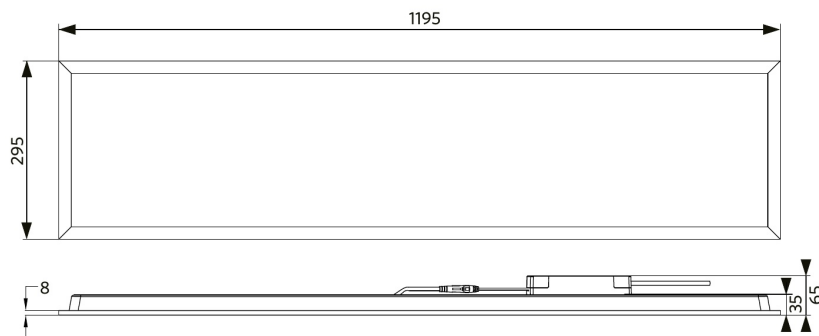

Anwendungsmöglichkeiten

Betriebstemperatur	-10-+45°C
Anwendungstemperatur	+25°C
Lagertemperatur	-25-+50°C

Produktmaße (mm)

LEDPanelS-E3 Sq620-32W

LEDPanelS-E3 Re295-32W

LEDPanelS-E3
Driver