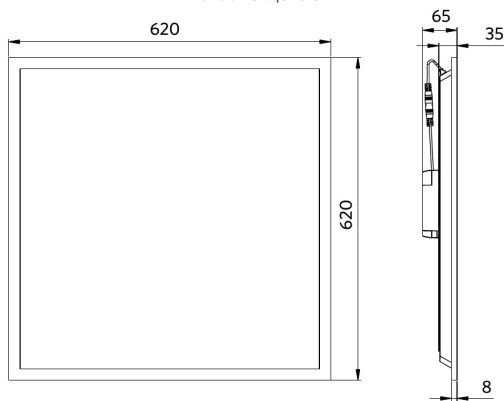

Technische Daten

Lebensdauer (L70)	60.000 h
Lebensdauer (L80)	50.000 h
Ein-/aus-Zyklen	100.000
Farbbeständigkeit (SDCM)	4
Steuerbar	Ein-Aus
Abstrahlwinkel	90°
Farbe	Weiß RAL9003
CRI	≥ 80
UGR	≤ 19
IP-Klasse	IP20
IK-Klasse	IK02
Schutzklasse	II
Risikogruppe (EN 62471)	RG0
Treiber inklusive (Ja/Nein)	Ja
Glühdrahtprüfung	650°C
Treibererausfallrate (bei 5.000 Std)	1 %
PF	≥ 0,9

Stromversorgung

Frequenz	50/60 Hz
Spannung	220-240 V AC
DC input voltage	Siehe Katalog, Abschnitt Technische Daten
230V Kabellänge	1 m

Material

Gehäusematerial	Aluminium
Optisches Material	Polystyrol
Cover Material	Polycarbonat

Anwendungsmöglichkeiten

Betriebstemperatur	-10-+45°C
Anwendungstemperatur	+25°C
Lagertemperatur	-25-+50°C

Produktmaße (mm)

LEDPanelS-E3 Sq620-32W