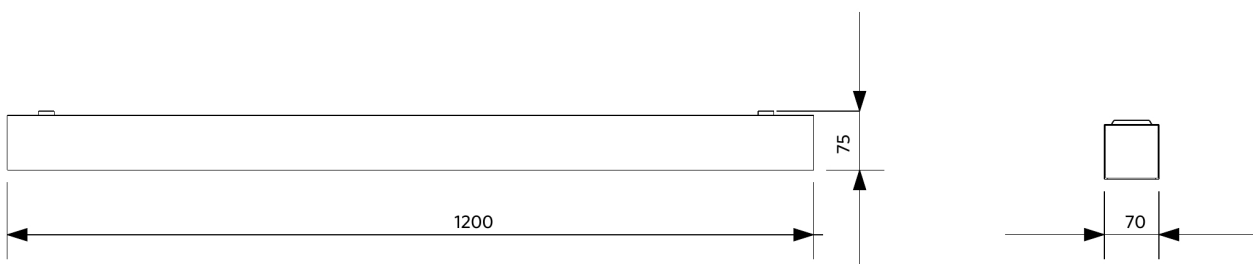

Artikel-nummer	Artikelbeschreibung	Ersatz für (W)	Watt (W)	Lumen	Lichtausbeute (lm/W)	UGR	CCT (K)	Gewicht (kg/st)
Einzelbatterieleuchte inklusive 3 Stunden Akku, DALI								
549004003600	LEDLima L12-30W-3000-DALI-EM3	TL 1x54W	30	3300	110	≤22	3000	2,95
549004003700	LEDLima L12-30W-4000-DALI-EM3	TL 1x54W	30	3450	115	≤22	4000	2,95
549004003800	LEDLima L15-36W-3000-DALI-EM3	TL 1x80W	36	3960	110	≤22	3000	3,48
549004003900	LEDLima L15-36W-4000-DALI-EM3	TL 1x80W	36	4140	115	≤22	4000	3,48

Zubehörteile

Aufhängelänge 1,5 m.

Technische Daten		Stromversorgung	
Lebensdauer (L70)	70.000 h	Frequenz	50/60 Hz
Lebensdauer (L80)	50.000 h	Nennspannung	220-240 V AC
Ein-/aus-Zyklen	100.000	DC input voltage	Siehe Kataloganhang, Anschlußwerte und Gleichstromlichkeit (DC-fähig)
Steuerbar	DALI / BLE		
Abstrahlwinkel	70°		
Farbe	Aluminium		
CRI	≥ 80		
Schutzart (IP)	IP20		
Schlagfestigkeit	IK02		
Schutzklasse	I		
Risikogruppe (EN 62471)	RG0		
Mit Betriebsgerät	Ja		
Glühdrahtprüfung	650°C		
TreiberAusfallrate (bei 5.000 Std)	<0,5 %		
Leistungsfaktor	≥ 0,9		
		Material	
		Werkstoff des Gehäuses	Aluminium
		Optisches Material	Polycarbonat
		Anwendungsmöglichkeiten	
		Betriebstemperatur	-10-+45°C
		Anwendungstemperatur	+25°C
		Lagertemperatur	-25-+50°C

5 JAHRE GARANTIE

Produktmaße (mm)

LEDLima L12