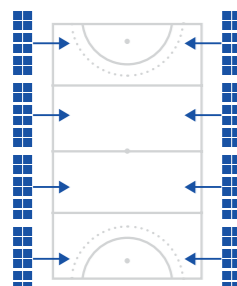

ESIMERKKI KOKOONPANOT

TENNIS

LUOKKA II

KILPAILU
YKSI KENTTÄ
4 X 1X 310W
2 X 1X 620 W
PYLVÄSKORKEUS: 8 M

KILPAILU
KAKSOISKENTTÄ
4 X 1240W
PYLVÄSKORKEUS: 11 M

LUOKKA III

HARJOITTELU
YKSI KENTTÄ
4 X 310 W
PYLVÄSKORKEUS: 8 M

HARJOITTELU
KAKSOISKENTTÄ
4 X 310 W + 620 W
PYLVÄSKORKEUS: 11 M

EN 12193 STANDARDI TENNISKENTÄLLE

	luokka II	luokka III
Keskimääräinen valon voimakkuus	300 lx	200 lx
Valon homogeenisuus	0.7	0.6
Värialtistus	60	20

MITEN LUEN STANDARITAUUKKOA?

Taulukossa kuvataan jokaisen urheilukentän EN12193-standardin mukaiset vaatimukset valon voimakkuuden ja värinöistön suhteen. Esimerkiksi jalkapallokenttä kilpailuluokkaan (luokka II) vaatii keskimäärin vähintään 200 luxia, jonka homogeenisuus on 0,6 ja värituloste on vähintään 60. Harjoittelukenttä (luokka III) vaatii tasaisen valon jakautumisen 75 luxin vähimmäismääränä ja värialtistus on vähintään 60.

JALKAPALLO

LUOKKA II

KILPAILU
PELIKENTTÄ
4 X 4X 1240 W
2 X 3X 1240 W
PYLVÄSKORKEUS: 18 M

LUOKKA III

HARJOITTELU
PELIKENTTÄ
4 X 1 X 1240 W
1 X 310 W
2 X 1 X 1240 W
PYLVÄSKORKEUS: 21 M

EN 12193 STANDARDI JALKAPALLOKENTÄLLE

	luokka II	luokka III
Keskimääräinen valon voimakkuus	200 lx	75 lx
Valon homogeenisuus	0.6	0.5
Värialtistus	60	20

KUINKA MONTA LED MODUULIA TARVITSEN?

Nämä esimerkit perustuvat jalkapallokenttien, jääkiekkojen ja tenniskenttien standardeihin. Totta kai myös muita kenttäräjäilulajeja voidaan valaista OPPLÉ Flood HO urheilukenttien valaistusjärjestelmällä. Palvelupisteemme voivat kertoa tarkalleen, mikä valaistusstandardi koskee jokaista urheilukenttää. Ota yhteyttä ja määrittele neuvotamme kanssa haluamasi LED-valaistuspaketin.

JÄÄKIEKKO

LUOKKA II

JÄÄKIEKKO
PELIKENTTÄ
8 X 3X 1240 W
PYLVÄSKORKEUS: 18 M