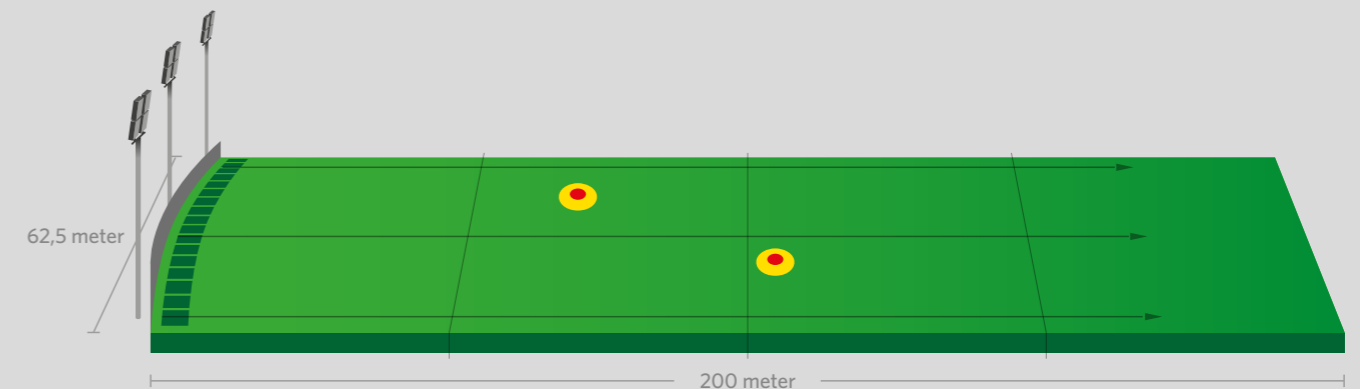

Altura do poste	10-15m
Produtos	6x Flood HO 620W XN
Intensidade média da luz vertical	>50lx
Reprodução cromática	>70

Surpreenda e encante os seus jogadores com um driving range bem iluminado.

Escolha a solução perfeita na nossa gama de holofotes LED:

## LED FLOOD HO

C	Descrição do item	Equivalente (W)	Potência (W)	Lúmen	CCT (K)	Ângulo do feixe (°)
543017013300	LED Flood HO-310W-5700-W	HID 500W	310	40.000	5700	120° x 30°
543017012600	LED Flood HO-310W-5700-N	HID 500W	310	40.000	5700	60°
543017012500	LED Flood HO-310W-5700-XN	HID 500W	310	40.000	5700	25°
543017012700	LED Flood HO-620W-5700-W	HID 1000W	620	80.000	5700	120° x 30°
543017012600	LED Flood HO-620W-5700-N	HID 1000W	620	80.000	5700	60°
543017012500	LED Flood HO-620W-5700-XN*	HID 1000W	620	80.000	5700	25°
543098005900	LED Flood HO-SafetyCable*					
543098006000	LED Flood HO-MountingKit-2Mod*					