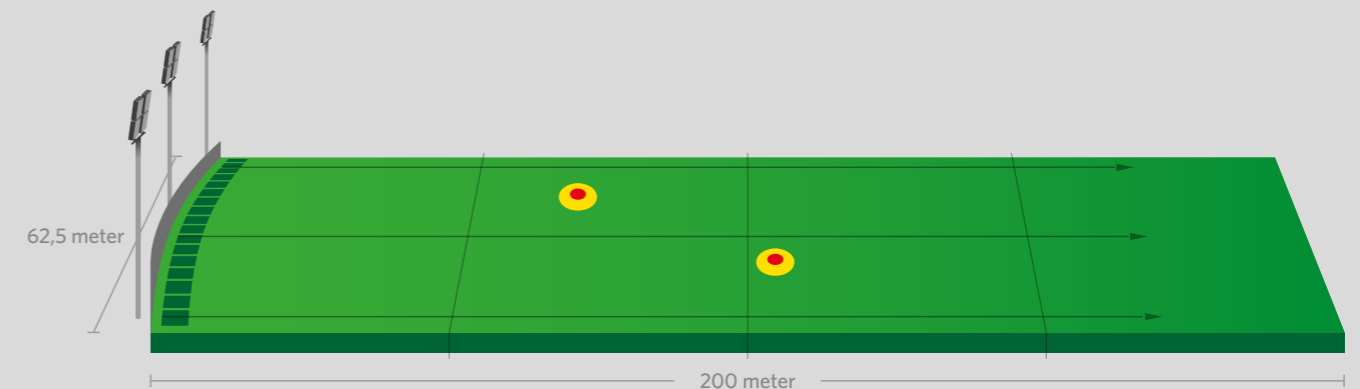

Paalhoogte	10-15m
Producten	6x Flood HO 620W XN
Gem. verticale verlichtingssterkte	>50lx
Kleurweergave	>70

Wilt u uw spelers ook verrassen met een goed verlichte driving range?

Maak een keuze uit ons LED Flood assortiment: