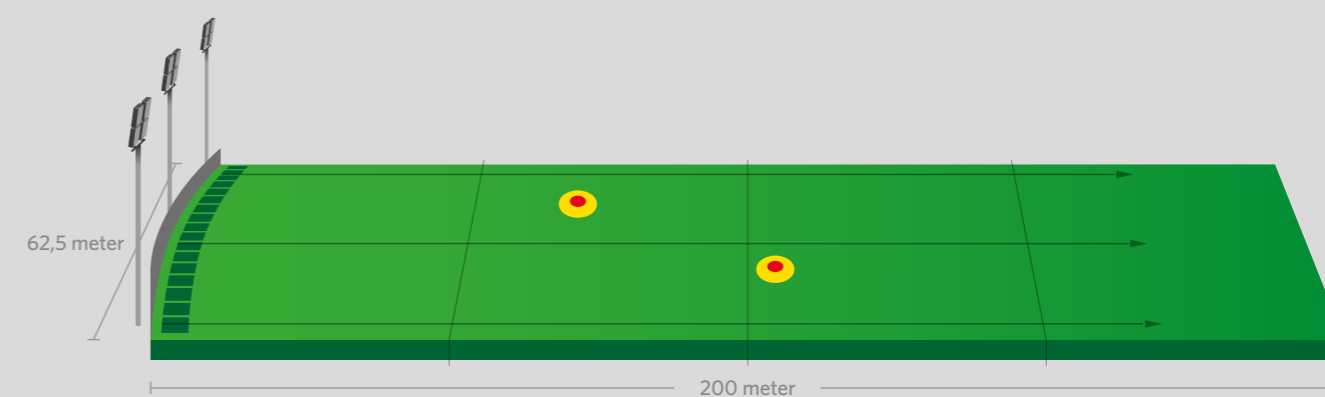

Hauteur de mât	10-15m
Produits	6x Flood HO 620W XN
Éclairage moyen vertical	>50lx
Rendu des couleurs	>70