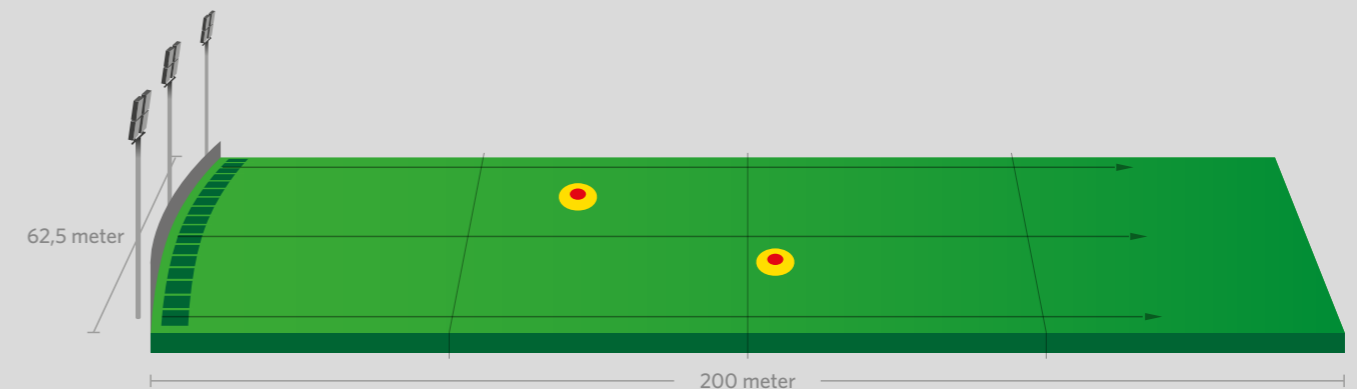

Altura del poste	10-15m
Productos	6x Flood HO 620W XN
Intensidad lumínica media vertical	>50lx
Reproducción de color	>70

Sorprenda a sus clientes con un campo de golf perfectamente iluminado.

Elija la solución perfecta de nuestra gama Flood en LED: